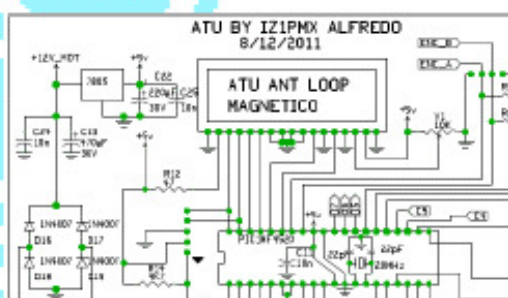

MARTEDÌ 17 APRILE ORE 21.15

c/o Sede Sezione ARI di Verbania di Via Zara, 2 a Verbania Pallanza

ARI Sezione di Verbania – Via Zara, 2 - 28922 Verbania Pallanza (VB)
e-mail presidente.ariverbania@gmail.com – fax 178.6025169 - www.arivb.tk

ARI Sezione di Verbania – Via Zara, 2 - 28922 Verbania Pallanza (VB)
e-mail presidente.ariverbania@gmail.com – fax 178.6025169 - www.arivb.tk